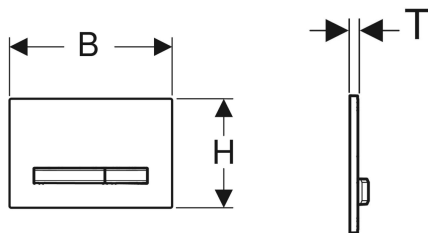

Geberit Sigma50 Betätigungsplatte für 2-Mengen-Spülung, Metallfarbe schwarzchrom

Beispielbild

Verwendungszwecke

- Zur Spülauslösung bei Sigma UP-Spülkästen

Eigenschaften

- Betätigung von vorne

Lieferumfang

- Befestigungsrahmen
- 2 Distanzbolzen

- Betätigungstasten und Grundplatte easy-to-clean-beschichtet
- Drückerstangen schallgedämmt, werkzeuglose Schnelleinstellung

Technische Daten

Betätigungskraft | < 20 N

- 2 Drückerstangen

Art.-Nr.	Farbe / Oberfläche	Werkstoff	B	H	T	VE1	VE2
115.671.11.2	Grundplatte und Tasten: schwarzchrom Deckplatte: weiß	Zinkdruckguss / Kunststoff	24.6 cm	16.4 cm	1.3 cm	1 St.	5 St.
115.671.DW.2	Grundplatte und Tasten: schwarzchrom Deckplatte: schwarz	Zinkdruckguss / Kunststoff	24.6 cm	16.4 cm	1.3 cm	1 St.	5 St.
115.671.JM.2	Grundplatte und Tasten: schwarzchrom Deckplatte: Mustang-Schiefer	Zinkdruckguss / Schiefer (Naturprodukt)	24.6 cm	16.4 cm	1.4 cm	1 St.	5 St.
115.671.JV.2	Grundplatte und Tasten: schwarzchrom Deckplatte: Betonoptik	Zinkdruckguss / Keramik	24.6 cm	16.4 cm	1.4 cm	1 St.	5 St.
115.671.JX.2	Grundplatte und Tasten: schwarzchrom Deckplatte: Nussbaum amerikanisch	Zinkdruckguss / Holz (Naturprodukt)	24.6 cm	16.4 cm	1.4 cm	1 St.	5 St.
115.671.QD.2	Grundplatte und Tasten: schwarzchrom Deckplatte: schwarzchrom, gebürstet, easy-to-clean-beschichtet	Zinkdruckguss / Messing	24.6 cm	16.4 cm	1.2 cm	1 St.	5 St. Neu

Zubehör

- Einschub für Geberit DuoFresh Stick, für Sigma UP-Spülkasten 12 cm
- Geberit Verlängerungsset für Sigma, Omega und Kappa UP-Spülkästen
- Geberit DuoFresh Modul mit automatischer Auslösung und Einschub für Geberit DuoFresh Stick, für Sigma UP-Spülkasten 12 cm
- Geberit DuoFresh Modul mit manueller Auslösung und Einschub für Geberit DuoFresh Stick, für Sigma UP-Spülkasten 12 cm